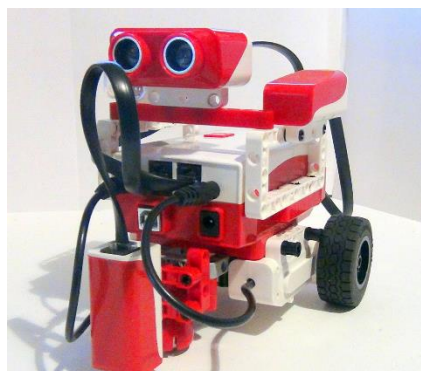

«МАГНИКОМ» - конструктор российского производства, включает в себя (в зависимости от набора) треугольные, квадратные, ромбические и др. элементы, а так же буквы латиницы и многое другое. Это открытые безграничные возможности в обучении ребенка через игру и творчество. Позволяет моделировать не только 3-д фигуры, но и строить транспорт и архитектурные объекты

Несомненно, все они развивают воображение, мелкую моторику, логическое мышление. Существуют наборы для создания программируемых моделей. Продукция используется в кружках робототехники, а в некоторых государствах даже вошла в образовательную программу детских садов и начальных школ.

Образовательный набор **«НикиРобот»**, полностью соответствует STEM образованию. Лучший вариант для занятия по робототехники. Разработан и произведен в России, что позволяет сделать его доступным по цене. Порог вхождения 7+. Для данного возраста, обычно, преобладают конструкторские проекты с минимум программирования.